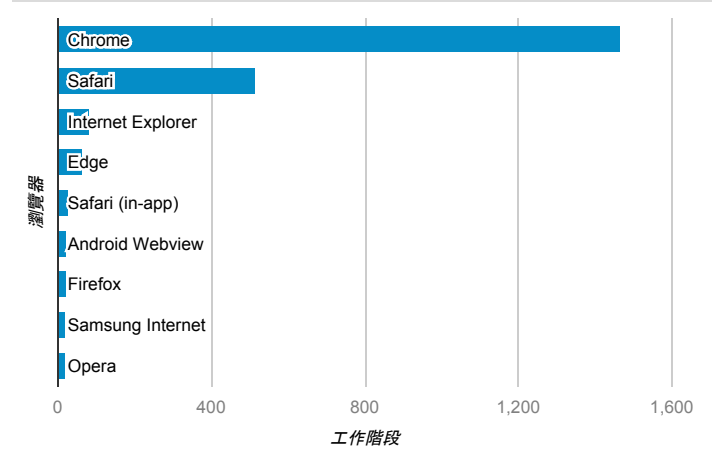

造訪 (依瀏覽器分組)