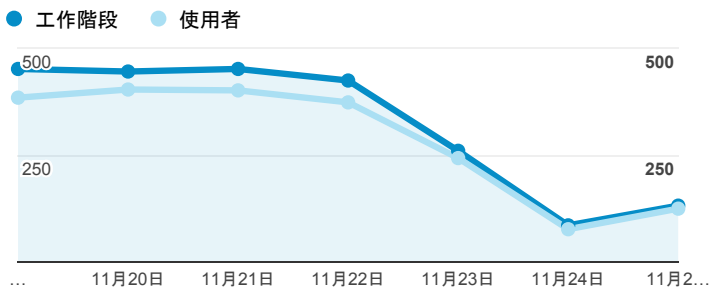

報表01_訪客

2018年11月19日 - 2018年11月25日

所有使用者
100.00% 個工作階段

平均造訪停留時間和單次造訪頁數

跳出率和平均造訪停留時間

造訪和不重複訪客

造訪和新造訪

造訪 (依裝置類別分組)

desktop mobile tablet

造訪地圖

造訪 (依瀏覽器分組)

造訪和新造訪率 (依行動裝置資訊分組)

造訪 (依語言分組)

語言 工作階段

zh-tw	1,937
en-us	204
zh-cn	39
ja-jp	13
en-gb	12
vi-vn	11
zh-hk	7
fr-fr	4
zh	4
en	2