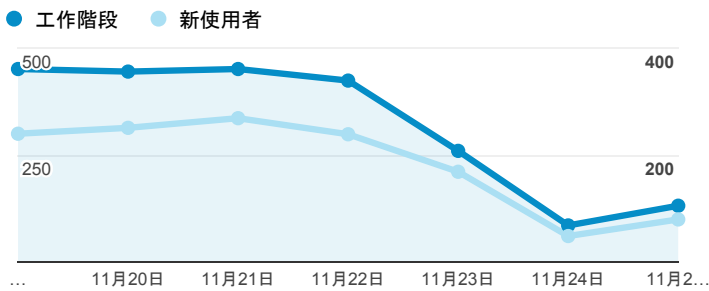

報表01_訪客

2018年11月19日 - 2018年11月25日

所有使用者
100.00% 個工作階段

平均造訪停留時間和單次造訪頁數

跳出率和平均造訪停留時間

造訪和不重複訪客

造訪和新造訪

造訪 (依裝置類別分組)

desktop mobile tablet

造訪地圖

造訪 (依瀏覽器分組)

造訪和新造訪率 (依行動裝置資訊分組)

造訪 (依語言分組)

語言 工作階段

zh-tw	1,937
en-us	204
zh-cn	39
ja-jp	13
en-gb	12
vi-vn	11
zh-hk	7
fr-fr	4
zh	4
en	2