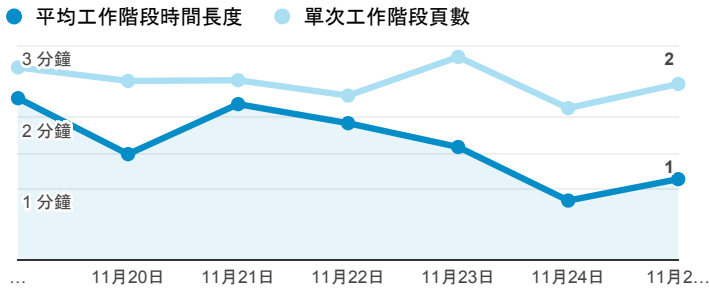

報表01_訪客

2018年11月19日 - 2018年11月25日

所有使用者
100.00% 個工作階段

平均造訪停留時間和單次造訪頁數

跳出率和平均造訪停留時間

造訪和不重複訪客

造訪和新造訪

造訪 (依裝置類別分組)

desktop mobile tablet

造訪地圖

造訪 (依瀏覽器分組)

造訪和新造訪率 (依行動裝置資訊分組)

造訪 (依語言分組)

語言 工作階段

zh-tw	1,937
en-us	204
zh-cn	39
ja-jp	13
en-gb	12
vi-vn	11
zh-hk	7
fr-fr	4
zh	4
en	2