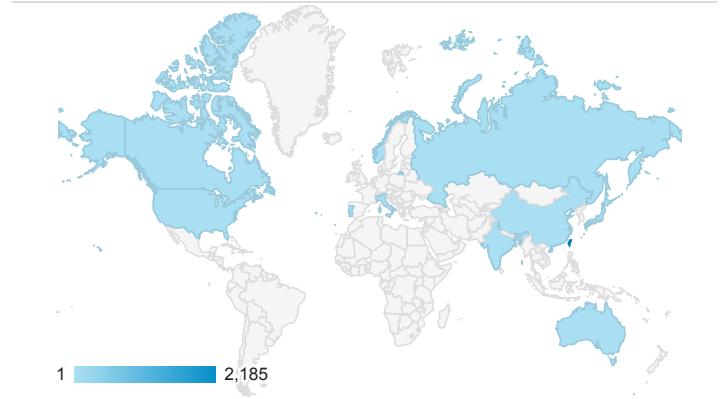

報表01_訪客

2018年11月19日 - 2018年11月25日

所有使用者
100.00% 個工作階段

平均造訪停留時間和單次造訪頁數

跳出率和平均造訪停留時間

造訪和不重複訪客

造訪和新造訪

造訪 (依裝置類別分組)

desktop mobile tablet

造訪地圖

造訪 (依瀏覽器分組)

造訪和新造訪率 (依行動裝置資訊分組)

造訪 (依語言分組)

語言 工作階段

zh-tw	1,937
en-us	204
zh-cn	39
ja-jp	13
en-gb	12
vi-vn	11
zh-hk	7
fr-fr	4
zh	4
en	2