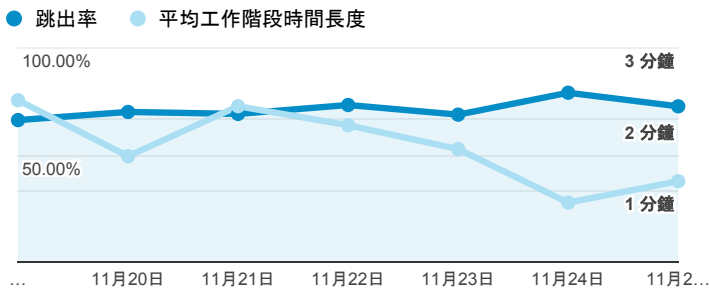

報表01_訪客

2018年11月19日 - 2018年11月25日

所有使用者
100.00% 個工作階段

平均造訪停留時間和單次造訪頁數

跳出率和平均造訪停留時間

造訪和不重複訪客

造訪和新造訪

造訪 (依裝置類別分組)

desktop mobile tablet

造訪地圖

造訪 (依瀏覽器分組)

造訪和新造訪率 (依行動裝置資訊分組)

造訪 (依語言分組)

語言 工作階段

zh-tw	1,937
en-us	204
zh-cn	39
ja-jp	13
en-gb	12
vi-vn	11
zh-hk	7
fr-fr	4
zh	4
en	2