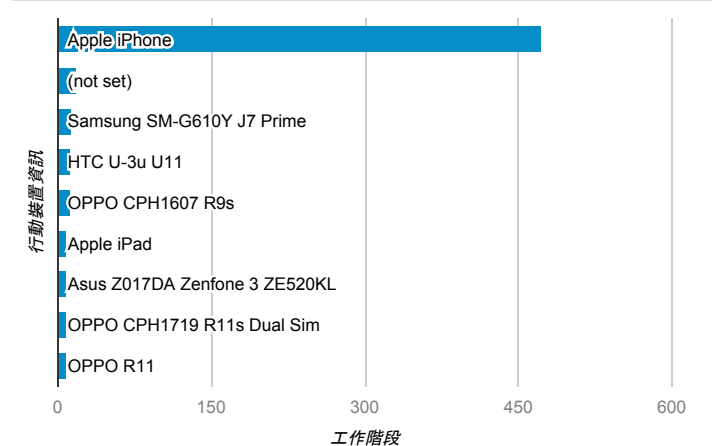

desktop mobile tablet

造訪地圖

造訪 (依瀏覽器分組)

造訪和新造訪率 (依行動裝置資訊分組)

造訪 (依語言分組)

語言 工作階段

zh-tw	1,937
en-us	204
zh-cn	39
ja-jp	13
en-gb	12
vi-vn	11
zh-hk	7
fr-fr	4
zh	4
en	2