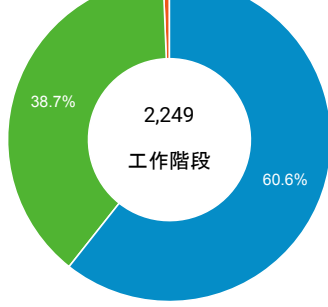

desktop mobile tablet

造訪地圖

造訪 (依瀏覽器分組)

造訪和新造訪率 (依行動裝置資訊分組)

造訪 (依語言分組)

語言 工作階段

zh-tw	1,937
en-us	204
zh-cn	39
ja-jp	13
en-gb	12
vi-vn	11
zh-hk	7
fr-fr	4
zh	4
en	2